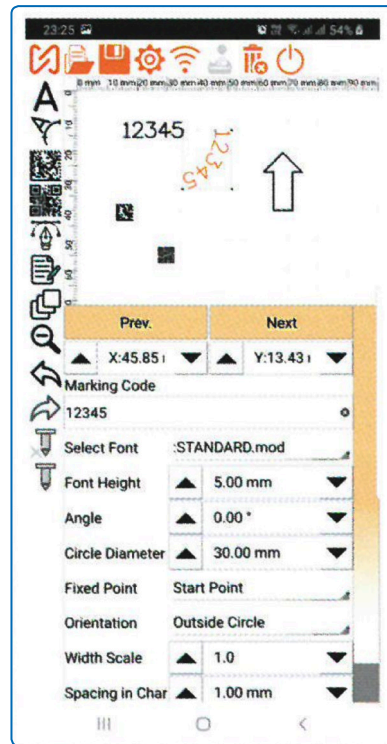

- Pneumatica
- Compatta e robusta
- Connessione Wifi Hotspot al dispositivo
- Semplicissima da installare e da usare
- Un pulsante e un LED per tutto
- APP intuitiva
- Finestra di marcatura di 100 x 70 mm
- Colonna standard 150 mm

Opzionali

Estensore area di marcatura

Colonna 300 mm