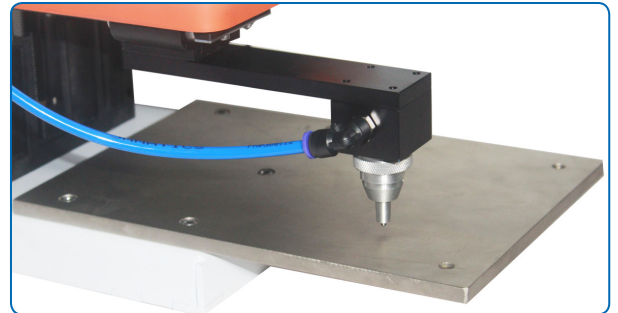

- Pneumatica
- Compatta e robusta
- Connessione Wifi Hotspot al dispositivo
- Semplicissima da installare e da usare
- Un pulsante e un LED per tutto
- APP intuitiva
- Finestra di marcatura di 100 x 70 mm
- Colonna standard 150 mm

Opzionali

Estensore area di marcatura

Colonna 300 mm